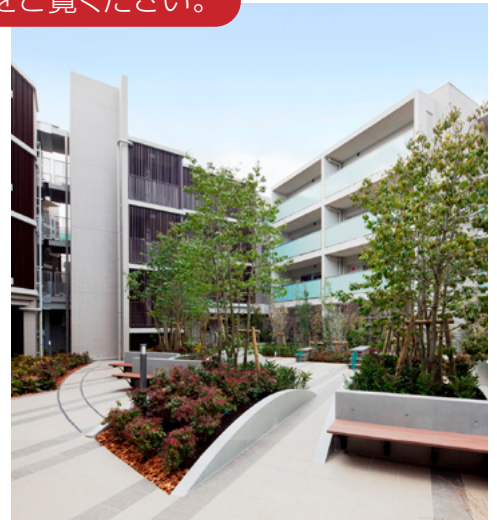

三菱地所レジデンスより日本病院会倶楽部会員の皆様へ

お得なご来場プレゼントのお知らせ

マイホーム購入 キャンペーン

QUOカード
3,000円分
プレゼント!!

5月1日(月)～8月31日(木)

キャンペーン期間中に、対象物件のモデルルームにご来場いただいたお客様に
QUOカード3,000円分プレゼント!!

対象物件、賞品のお渡し方、お問合せ先は次ページをご覧ください。

キャンペーン参加方法